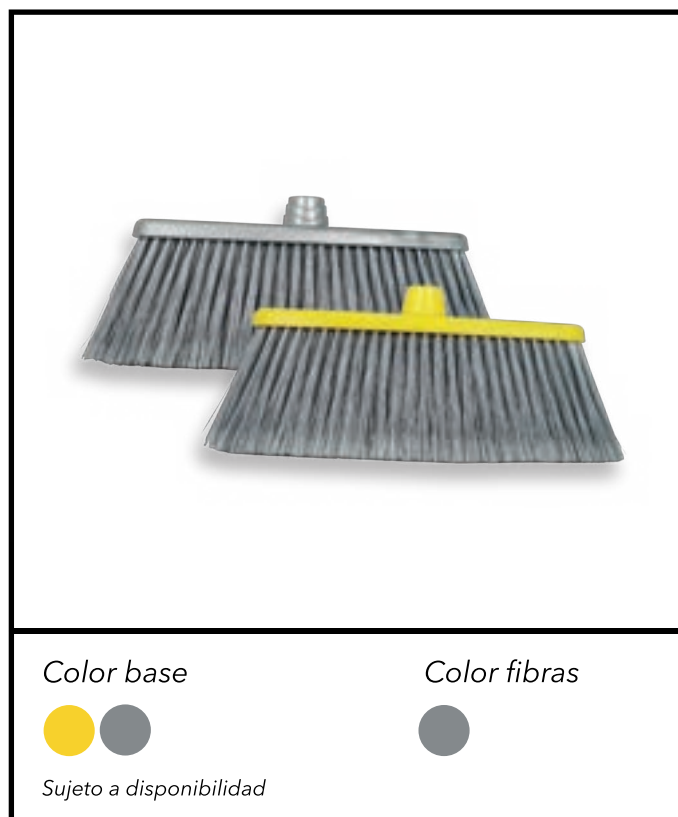

VALENTINA

Escoba tipo cepillo valentina con base de polipropileno en color amarillo y gris metalico para resaltar su diseño. Hecha a base de fibra de pet de alta calidad en color gris. Que se destaca gracias a su suavidad y resistencia. Ideal para limpiar pisos cerámicos al igual que superficies suaves y delicadas sin rayarlas.

Código: VF-01

ALTO	LARGO	ANCHO	#PIEZAS
14.6 cm	28.1 cm	5.1 cm	12

± 1 - 4 mm

Conoce más detalles
de los productos

+52 442 195 8896 ext. 111
+52 442 214 2615
+52 442 281 2023

✉ ventas1@productosflipp.com
🌐 www.productosflipp.com