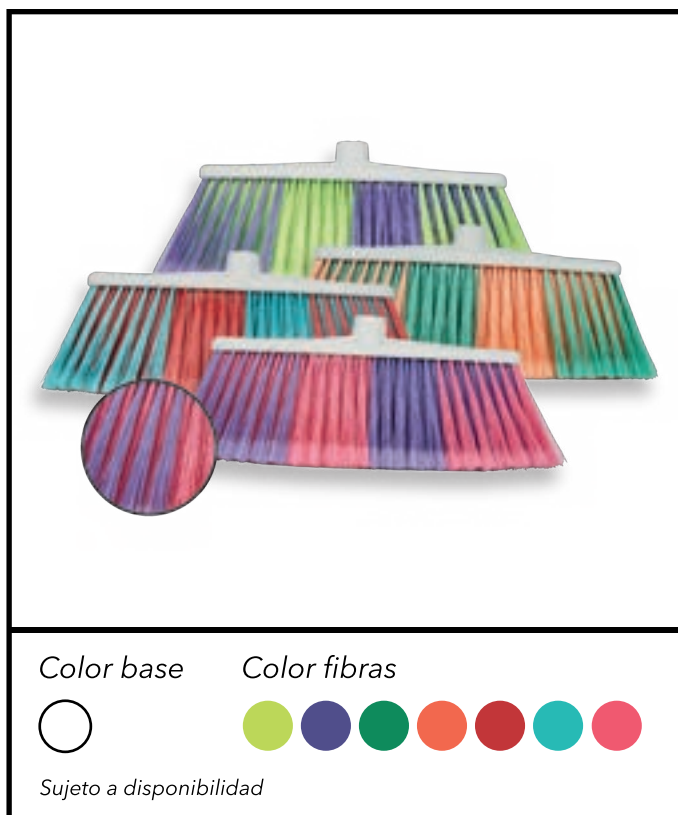

## ESCOBA TIPO CEPILLO ESPECIAL

La escoba tipo cepillo es un producto versátil y práctico en la limpieza, fabricado con base de polietileno en color blanco. Contiene fibra de pvc 24 cm con alta calidad que le brinda resistencia y durabilidad al producto, óptima para superficies en interiores y exteriores.

## ESCOBA TIPO CEPILLO SUPER

Escoba tipo cepillo con base de polietileno en color blanco en fibra de pvc a 27cm con alta calidad en diferentes colores, que permite una limpieza superior, gracias a la resistencia y flexibilidad de sus filamentos. Óptima para abarcar grandes superficies en interiores y exteriores.

**Código:** F-370

ALTO	LARGO	ANCHO	#PIEZAS
16.5 cm	38.4 cm	5 cm	24

± 1 - 4 mm

Conoce más detalles  
de los productos

+52 442 195 8896 ext. 111  
+52 442 214 2615  
+52 442 281 2023

✉ ventas1@productosflipp.com  
🌐 www.productosflipp.com

## ESCOBA CEPILLO BICOLOR SUAVE

Escoba tipo cepillo con base de polietileno en color blanco para resaltar su diseño ergonómico una limpieza rápida, hecha a base de fibra de pvc de alta calidad, que permite una limpieza superior. Gracias a la resistencia y flexibilidad de sus filamentos, con una variedad de colores, óptima para abarcar grandes superficies. Ideal para interior y exterior.