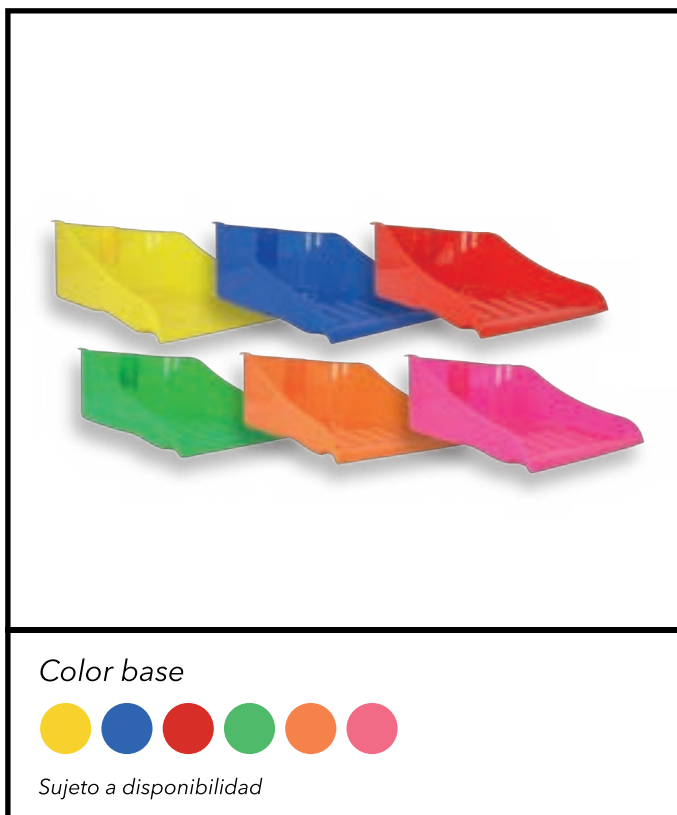

JARCIERÍA

PRODUCTOS FLIPPER S.A DE C.V.
(LÍNEA FLIPP)

RECOGEDOR FLIPP

El recogedor de plástico flipp es un producto hecho con polipropileno de alta calidad, en 6 colores diferentes y llamativos, útil para recoger y contener residuos.

Código: RF-24

ALTO	LARGO	ANCHO	#PIEZAS
10 cm	25 cm	25 cm	24

± 1 - 4 mm