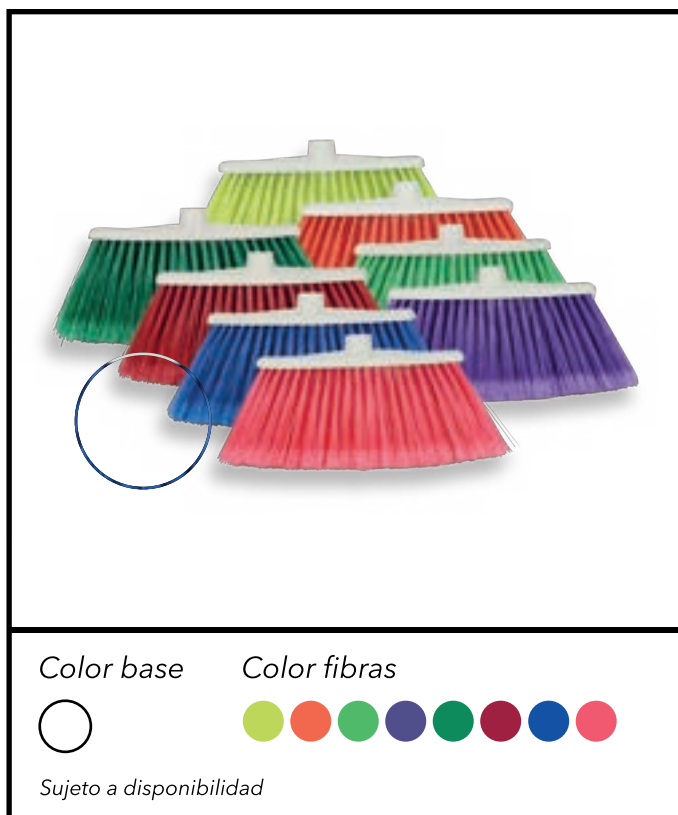

## CEPILLO INCLINADO

Cepillo de uso rudo con base de polietileno en color blanco. Hecha a base de fibra mixta en una variedad de colores, ideal para cocheras, bodegas y patios.

**Código:** CI-120

ALTO	LARGO	ANCHO	#PIEZAS
11 cm	32.5 cm	6 cm	24

## ESCOBETILLA DE UNA PUNTA

Escobetilla con base de polipropileno en colores llamativos. Hecha base de fibra de polipropileno con una combinación de colores que le brinda un diseño novedoso. Cuenta con un estilo ergonómico y de fácil agarre, que le permite una limpieza precisa.

**Código:** EF-148

ALTO	LARGO	ANCHO	#PIEZAS
15.6 cm	7 cm	2.5 cm	48

± 1 - 4 mm

Conoce más detalles de los productos

+52 442 195 8896 ext. 111  
+52 442 214 2615  
+52 442 281 2023

✉ ventas1@productosflipp.com  
🌐 www.productosflipp.com

## ESCOBA TIPO CEPILLO ESPECIAL

La escoba tipo cepillo es un producto versátil y práctico en la limpieza, fabricado con base de polietileno en color blanco. Contiene fibra de pvc 24 cm con alta calidad que le brinda resistencia y durabilidad al producto, óptima para superficies en interiores y exteriores.