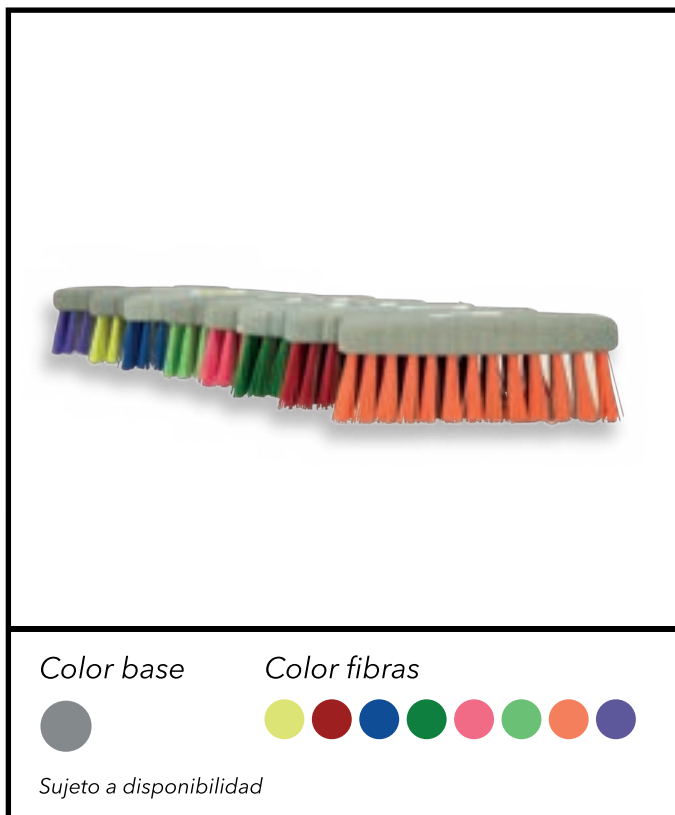

CEPILLO MANUALITO LUPITA

Cepillo tipo manual chico multiusos en base de polietileno color gris, hecha a base de fibra de pet con una combinación de colores que le brinda un diseño novedoso. Cuenta con un estilo ergonómico y de fácil agarre, ideal el tallado de cualquier superficie.

Código: LMP-2048

ALTO	LARGO	ANCHO	#PIEZAS
4 cm	11.4 cm	3.8 cm	48

± 1 - 4 mm

Conoce más detalles de los productos

+52 442 195 8896 ext. 111
+52 442 214 2615
+52 442 281 2023

✉ ventas1@productosflipp.com
🌐 www.productosflipp.com