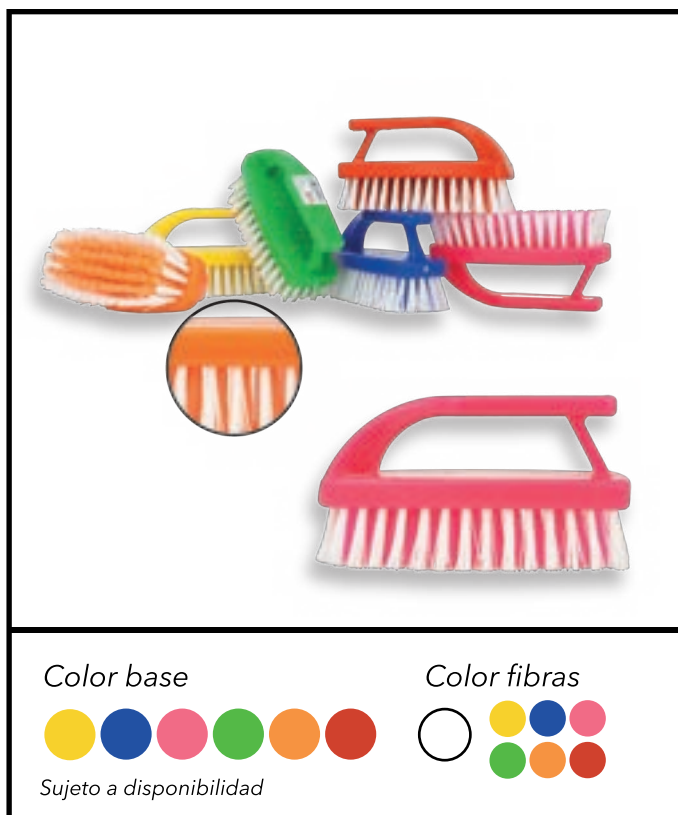

JARCIERÍA

PRODUCTOS FLIPPER S.A DE C.V.
(LÍNEA FLIPP)

CEPILLO PLANCHA FLIPP

Cepillo tipo plancha en forma triangular con base de polipropileno con colores llamativos, hecha a base de fibra de polipropileno con una combinación de colores que le brinda un diseño novedoso. Cuenta con un estilo ergonómico y de fácil agarre, ideal el tallado de cualquier superficie.

Código: FCP-48

ALTO	LARGO	ANCHO	#PIEZAS
8 cm	14.3 cm	5.5 cm	48

± 1 - 4 mm