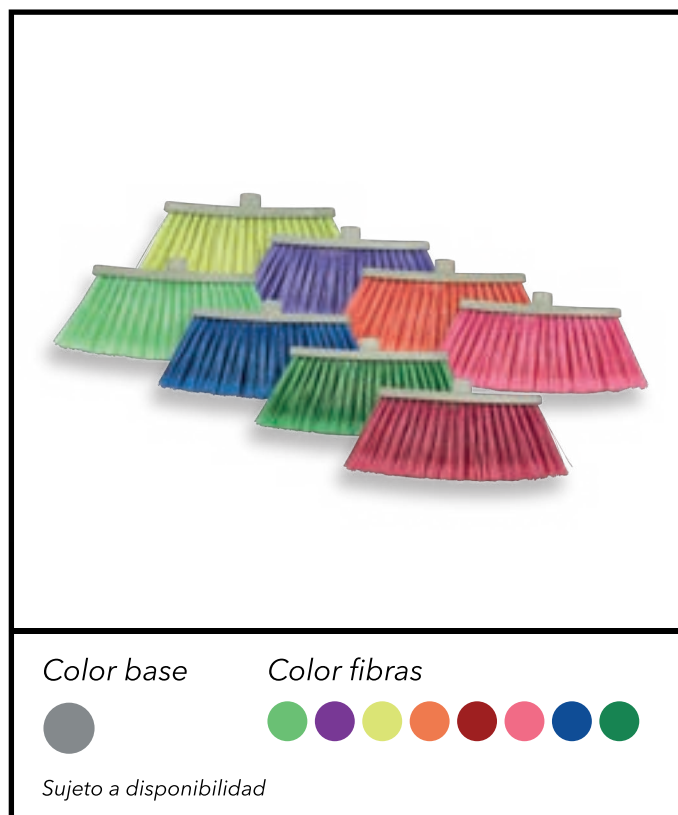

ESCOBA TIPO CEPILLO SUPER (LUPITA)

Escoba tipo cepillo super con base de polietileno en color gris con fibra de pet 27 cm de alta calidad en diferentes colores, que permite una limpieza superior, gracias a la resistencia del su filamento. Óptima para abarcar grandes superficies en interiores y exteriores además de ser agradable con el medio ambientes.

Código: L-2724

ALTO	LARGO	ANCHO	#PIEZAS
16.4 cm	36.3 cm	5.5 cm	24

± 1 - 4 mm

Conoce más detalles
de los productos

+52 442 195 8896 ext. 111
+52 442 214 2615
+52 442 281 2023

✉ ventas1@productosflipp.com
🌐 www.productosflipp.com

FLIPP
Bate Limpia y Recoge con Flipp