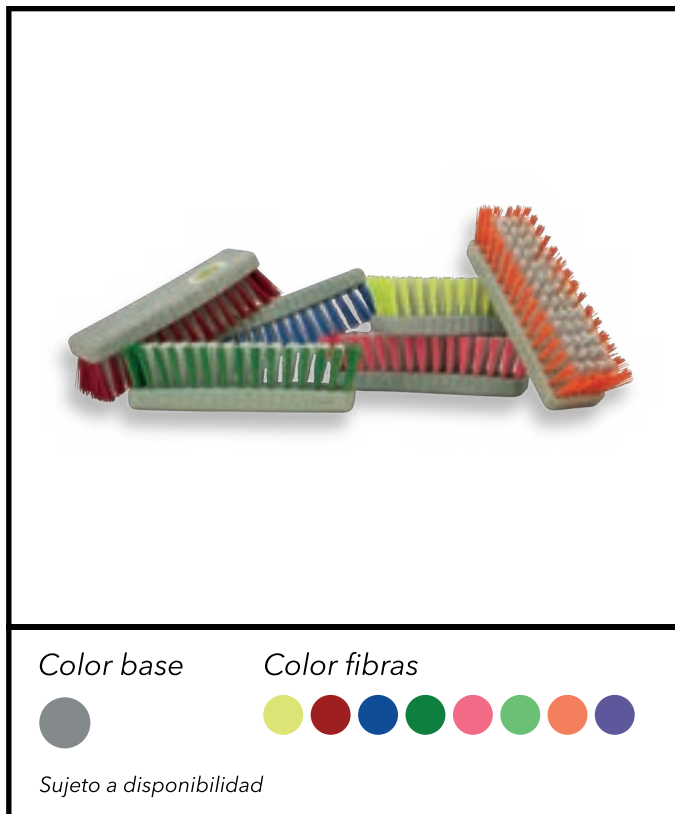

## ESCOBA LUPITA TIPO ECONÓMICO

La escoba tipo cepillo es un producto económico y práctico en la limpieza, fabricado con base de polietileno en color gris. Contiene fibra pet de 19 cm, con colores llamativos que le brinda resistencia al producto, óptima para superficies en interiores y exteriores. Agradable con el medio ambientes

**Código:** LE-19

ALTO	LARGO	ANCHO	#PIEZAS
11.5 cm	30 cm	3.8 cm	24

± 1 - 4 mm

Conoce más detalles de los productos

+52 442 195 8896 ext. 111  
+52 442 214 2615  
+52 442 281 2023

✉ ventas1@productosflipp.com  
🌐 www.productosflipp.com

## CEPILLO MANUAL LUPITA

Cepillo tipo manual multiusos en base de polietileno color gris, hecha a base de fibra de pet con una combinación de colores que le brinda un diseño novedoso. Cuenta con un estilo ergonómico y de fácil agarre, ideal el tallado de cualquier superficie.