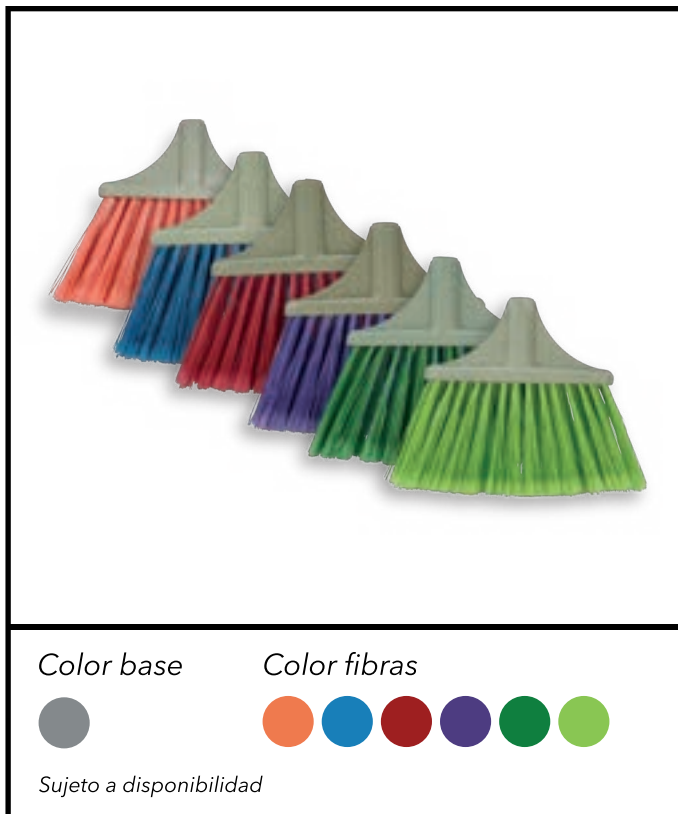

## ESCOBA TIPO CEPILLO SUPER (LUPITA)

Escoba tipo cepillo super con base de polietileno en color gris con fibra de pet 27 cm de alta calidad en diferentes colores, que permite una limpieza superior, gracias a la resistencia del su filamento. Óptima para abarcar grandes superficies en interiores y exteriores además de ser agradable con el medio ambientes.

**Código:** L-2724

ALTO	LARGO	ANCHO	#PIEZAS
16.4 cm	36.3 cm	5.5 cm	24

± 1 - 4 mm

Conoce más detalles  
de los productos

+52 442 195 8896 ext. 111  
+52 442 214 2615  
+52 442 281 2023

✉ ventas1@productosflipp.com  
🌐 www.productosflipp.com

## ESCOBA ABANICO LUPITA CORTA

Escoba abanico corta es un producto práctico y versátil para la limpieza diaria con base de polietileno en color gris y fibra de pet 30 cm de alta calidad en diferentes colores. Ideal para interiores y exteriores. Agradable con el medio ambientes.