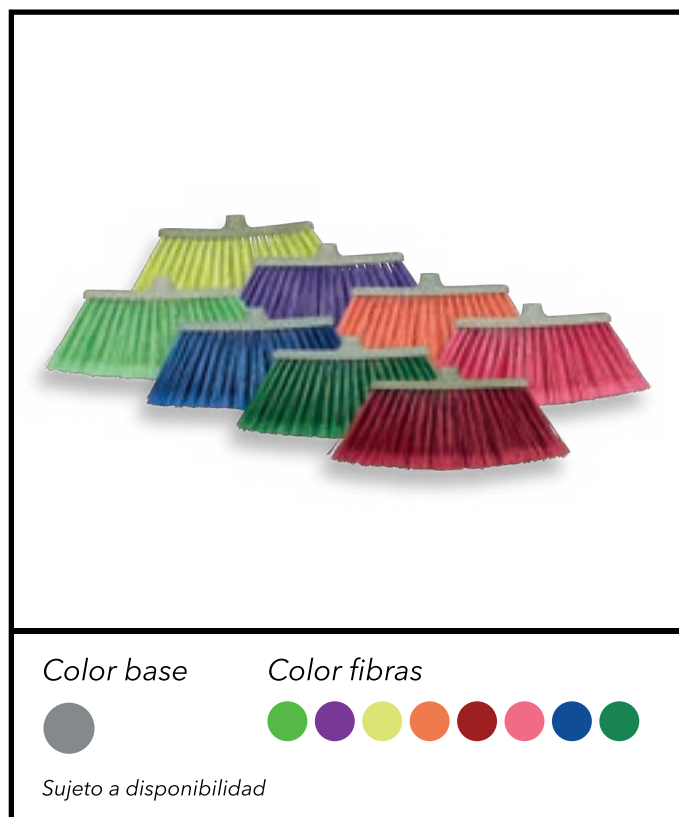

CEPILLO TIPO ECONÓMICO (LUPITA)

La escoba tipo cepillo es un producto pequeño y práctico en la limpieza, fabricado con base de polietileno en color gris. Contiene fibra pet de 19 cm, con colores llamativos que le brinda resistencia al producto, óptima para superficies en interiores y exteriores. Agradable con el medio ambiente

Código: L-1924

ALTO	LARGO	ANCHO	#PIEZAS
12 cm	33 cm	4.3 cm	24

± 1 - 4 mm

Conoce más detalles de los productos

+52 442 195 8896 ext. 111
+52 442 214 2615
+52 442 281 2023

✉ ventas1@productosflipp.com
🌐 www.productosflipp.com