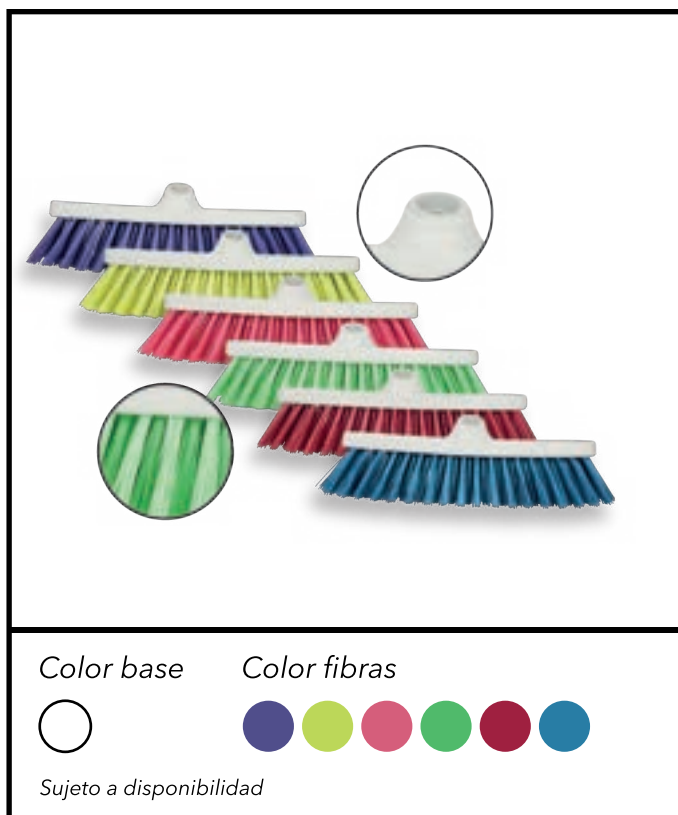

# CATÁLOGO DE PRODUCTOS

*Jarciería línea Flipp y línea Lupita*

Barre, Limpia y Recoge con Flipp

## CEPILLO INCLINADO

Cepillo de uso rudo con base de polietileno en color blanco. Hecha a base de fibra mixta en una variedad de colores, ideal para cocheras, bodegas y patios.

**Código:** CI-120

ALTO	LARGO	ANCHO	#PIEZAS
11 cm	32.5 cm	6 cm	24

## ESCOBETILLA DE UNA PUNTA

Escobetilla con base de polipropileno en colores llamativos. Hecha base de fibra de polipropileno con una combinación de colores que le brinda un diseño novedoso. Cuenta con un estilo ergonómico y de fácil agarre, que le permite una limpieza precisa.